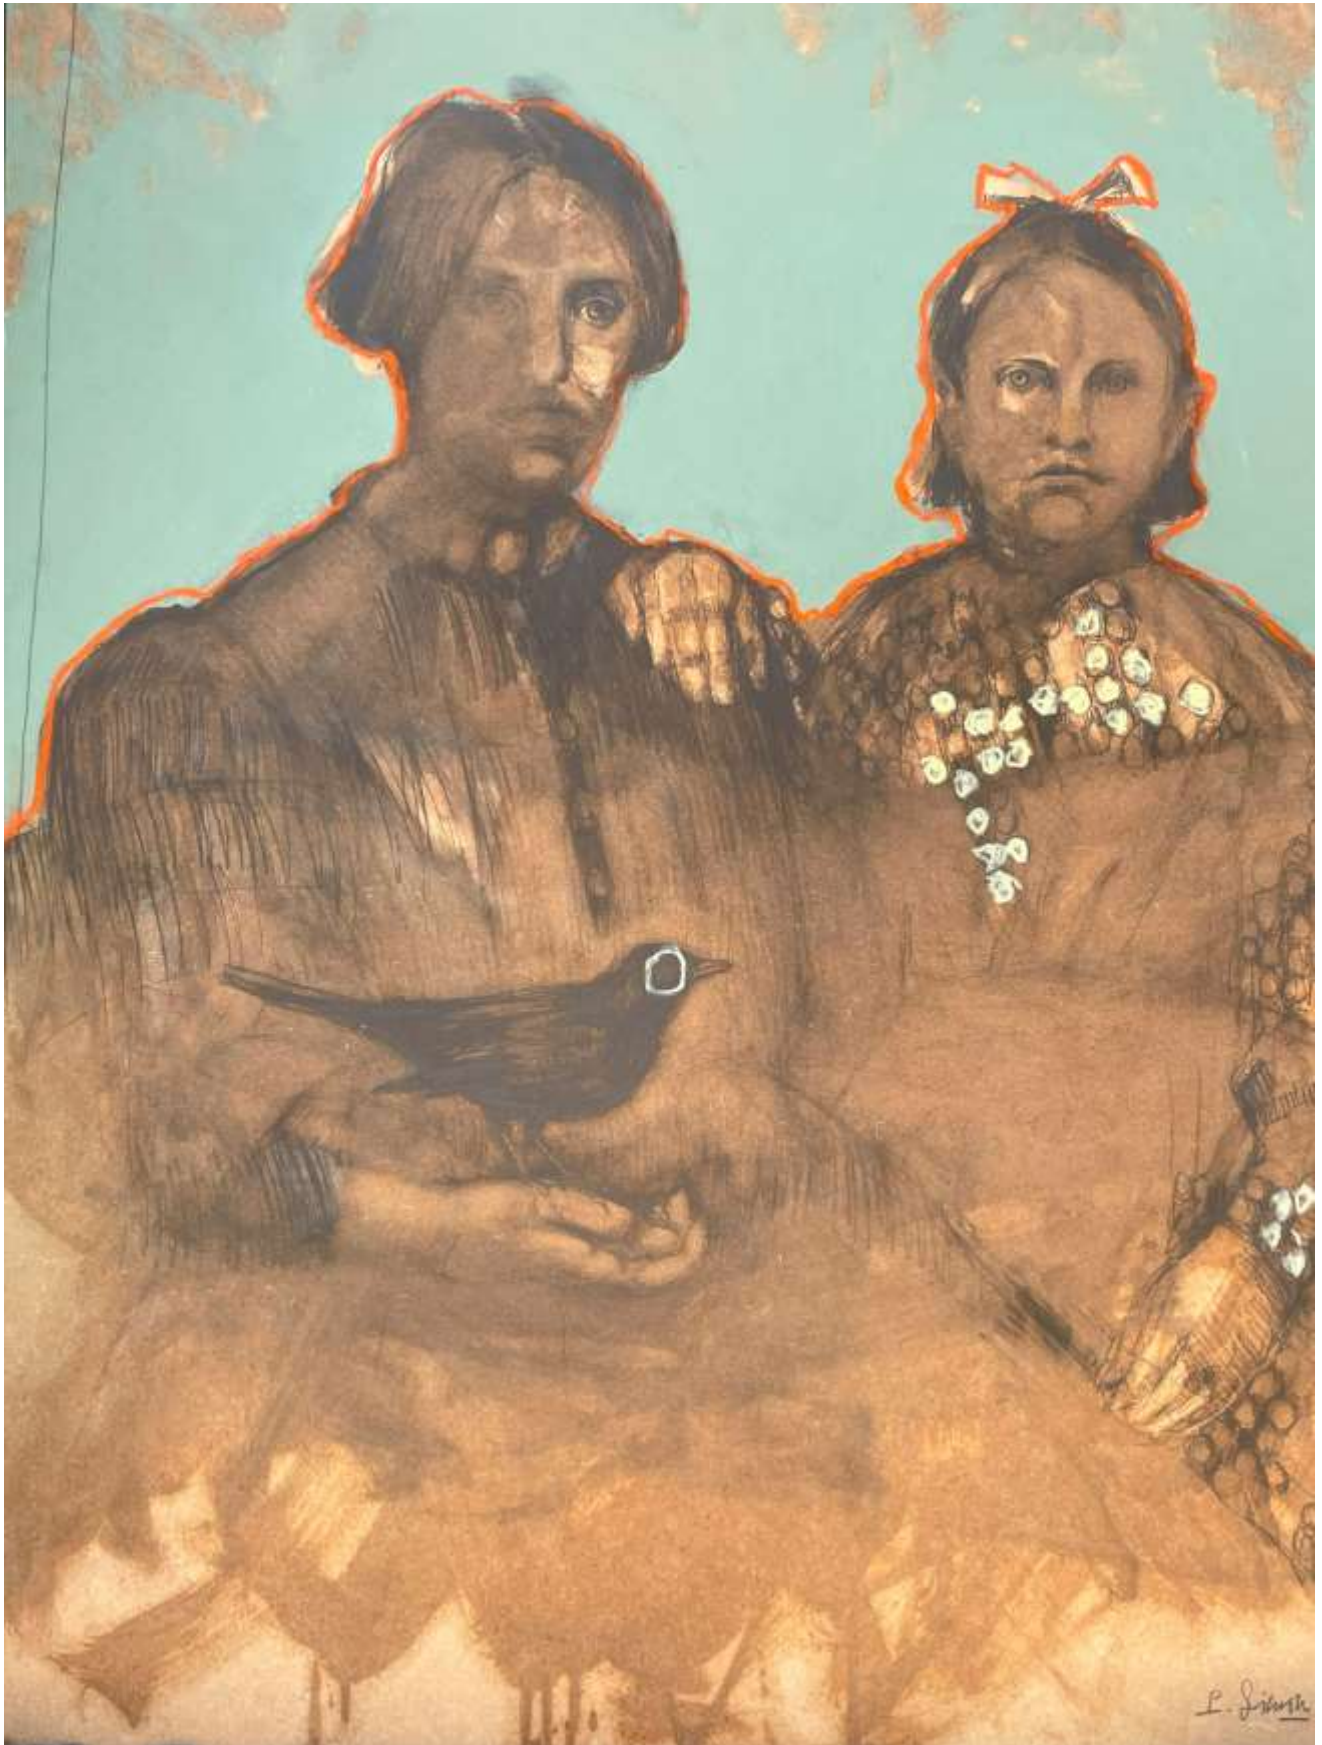

L'oiseau rouge  
huile, mine de plomb et craie grasse sur médium  
46 x 37 cm  
Caisse américaine bois clair  
600 euros

La colombe d'or II  
huile, mine de plomb et craie grasse sur médium  
73 x 60 cm  
1500 euros

La colombe d'or  
huile, mine de plomb et craie grasse sur médium  
41 x 33 cm  
550 euros

La grassoise  
huile, mine de plomb et craie grasse sur médium  
116 x 89 cm  
3000 euros

La marseillaise  
huile, mine de plomb et craie grasse sur médium  
116 x 89 cm  
3000 euros

Les différentes  
huile, mine de plomb et craie grasse sur médium  
116 x 89 cm  
3000 euros

L'oiseau surpris  
huile, mine de plomb et craie grasse sur médium  
41 x 33 cm  
550 euros

Love Paris  
huile, mine de plomb et craie grasse sur médium  
73 x 60 cm  
1500 euros