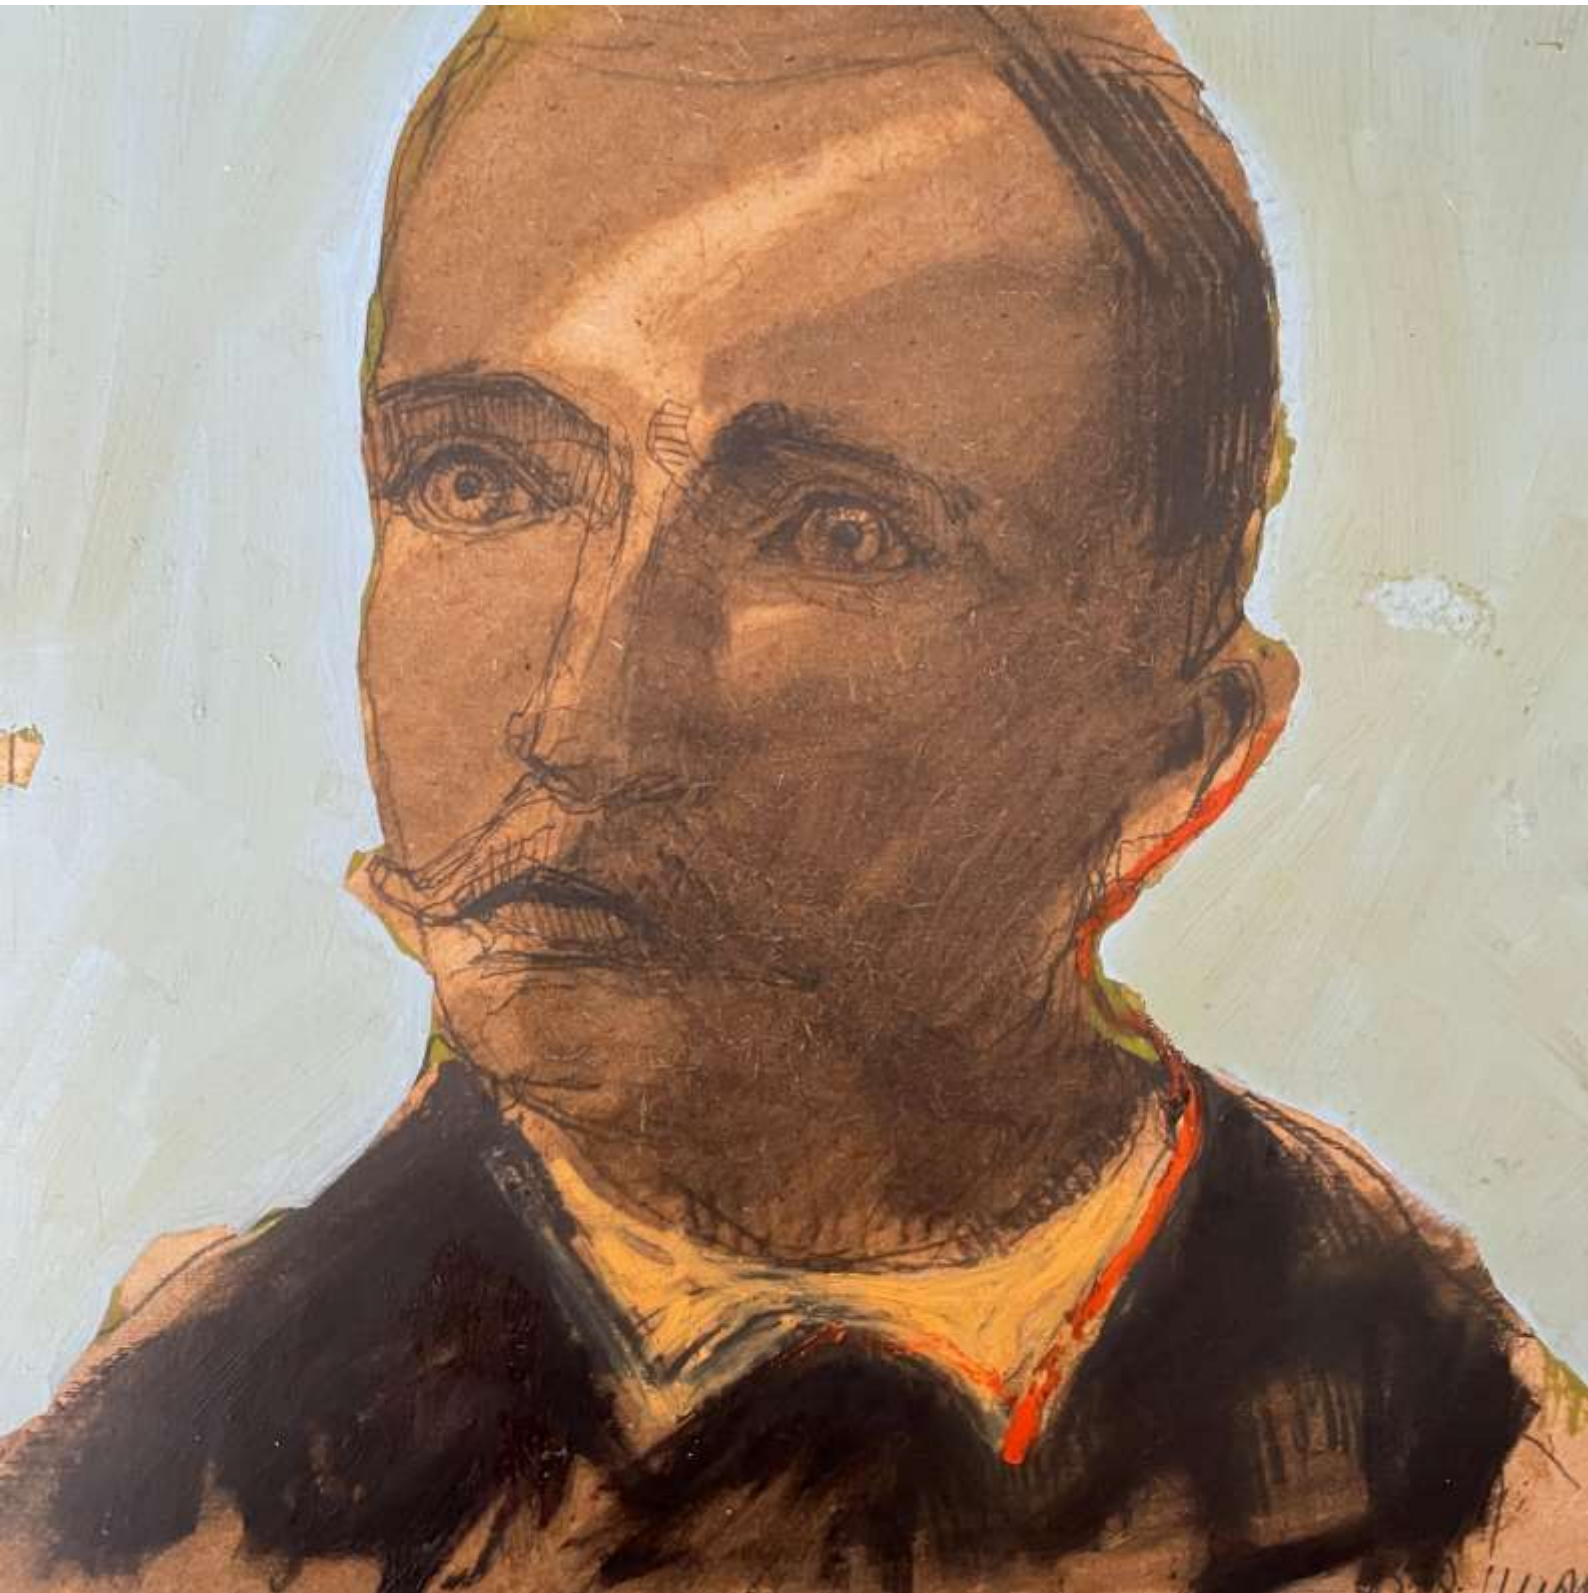

Portrait d'hier I
huile, mine de plomb et craie grasse sur médium
30 x 30 cm
450 euros