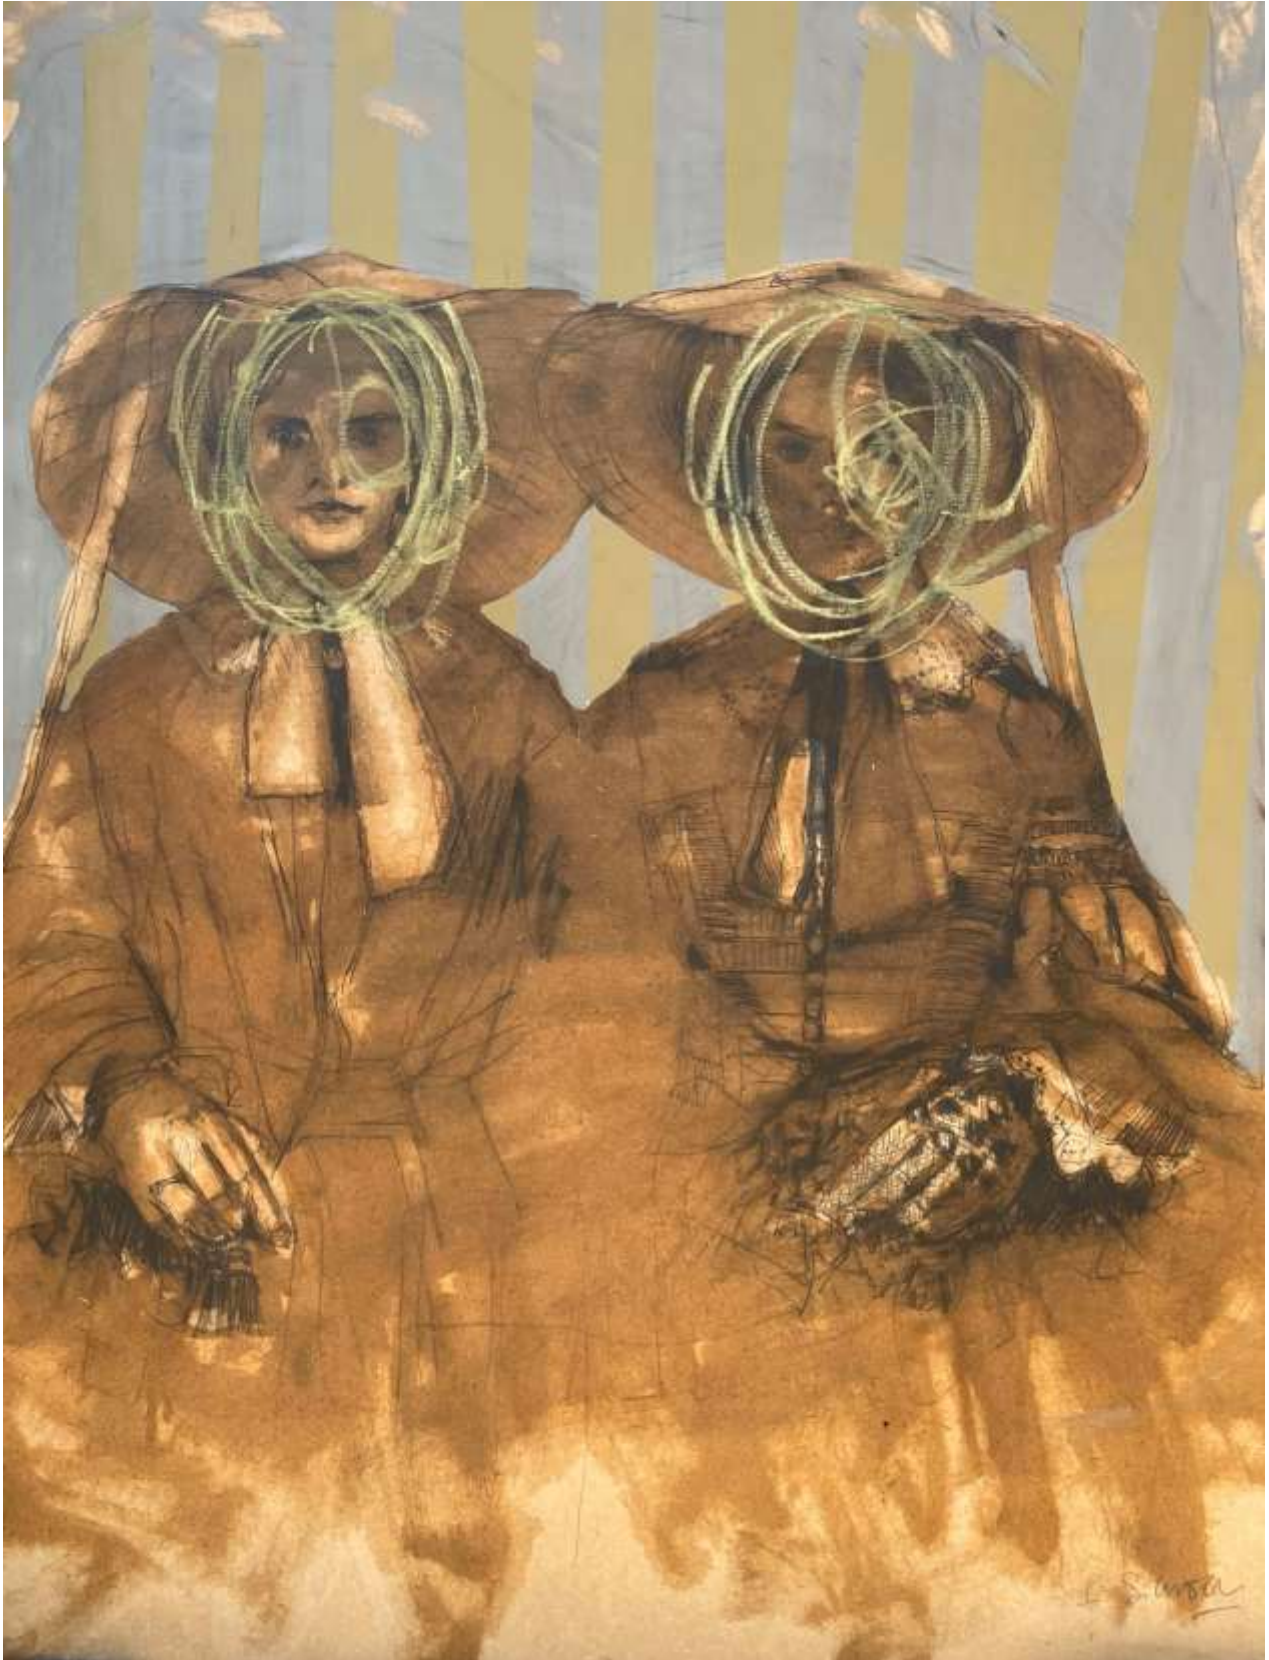

Les différentes  
huile, mine de plomb et craie grasse sur médium  
116 x 89 cm  
3000 euros

L'oiseau surpris  
huile, mine de plomb et craie grasse sur médium  
41 x 33 cm  
550 euros

Love Paris  
huile, mine de plomb et craie grasse sur médium  
73 x 60 cm  
1500 euros