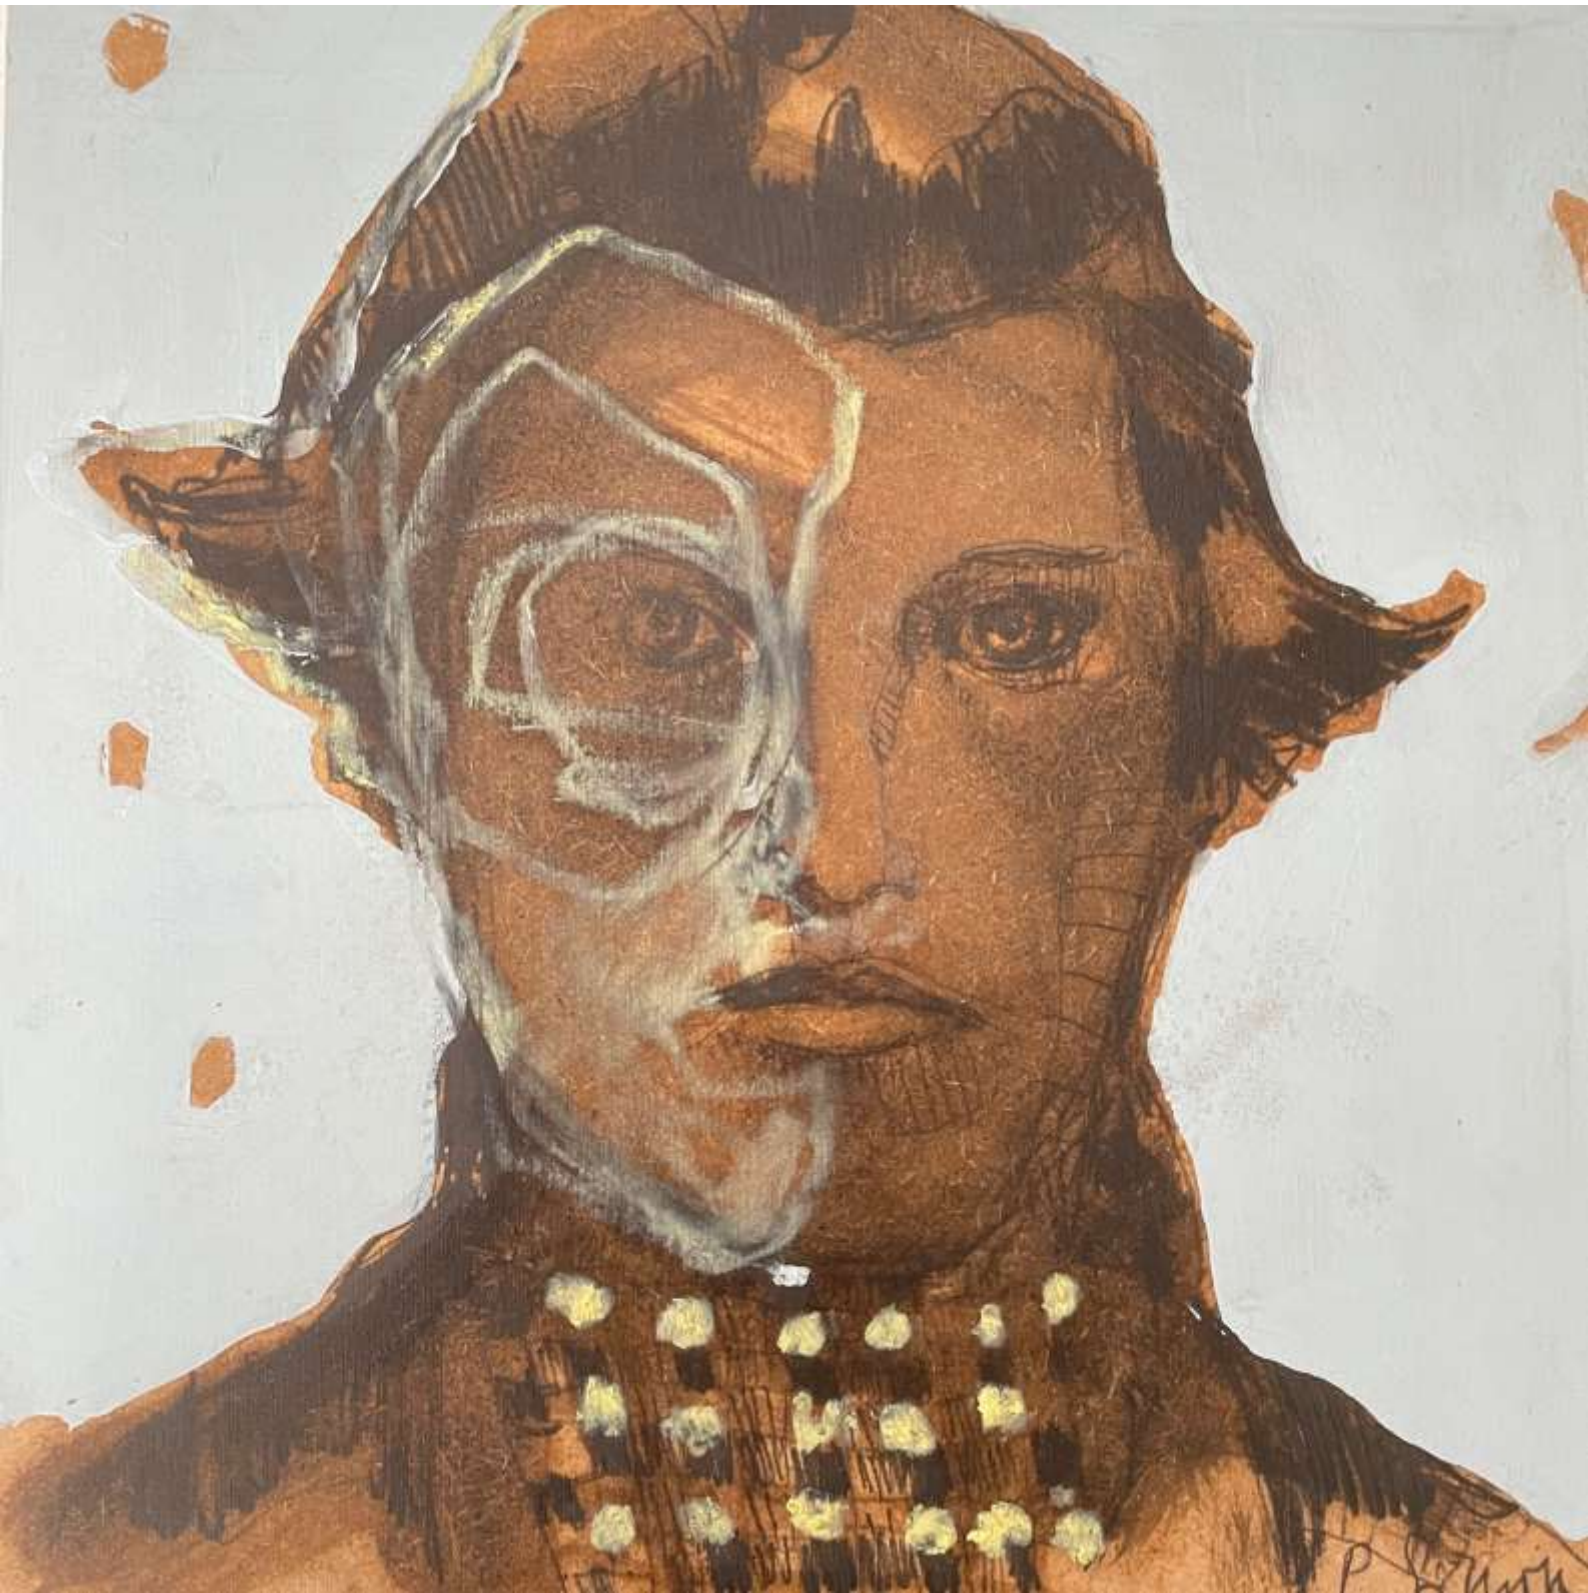

Portrait d'hier Q
huile, mine de plomb et craie grasse sur médium
30 x 30 cm
450 euros