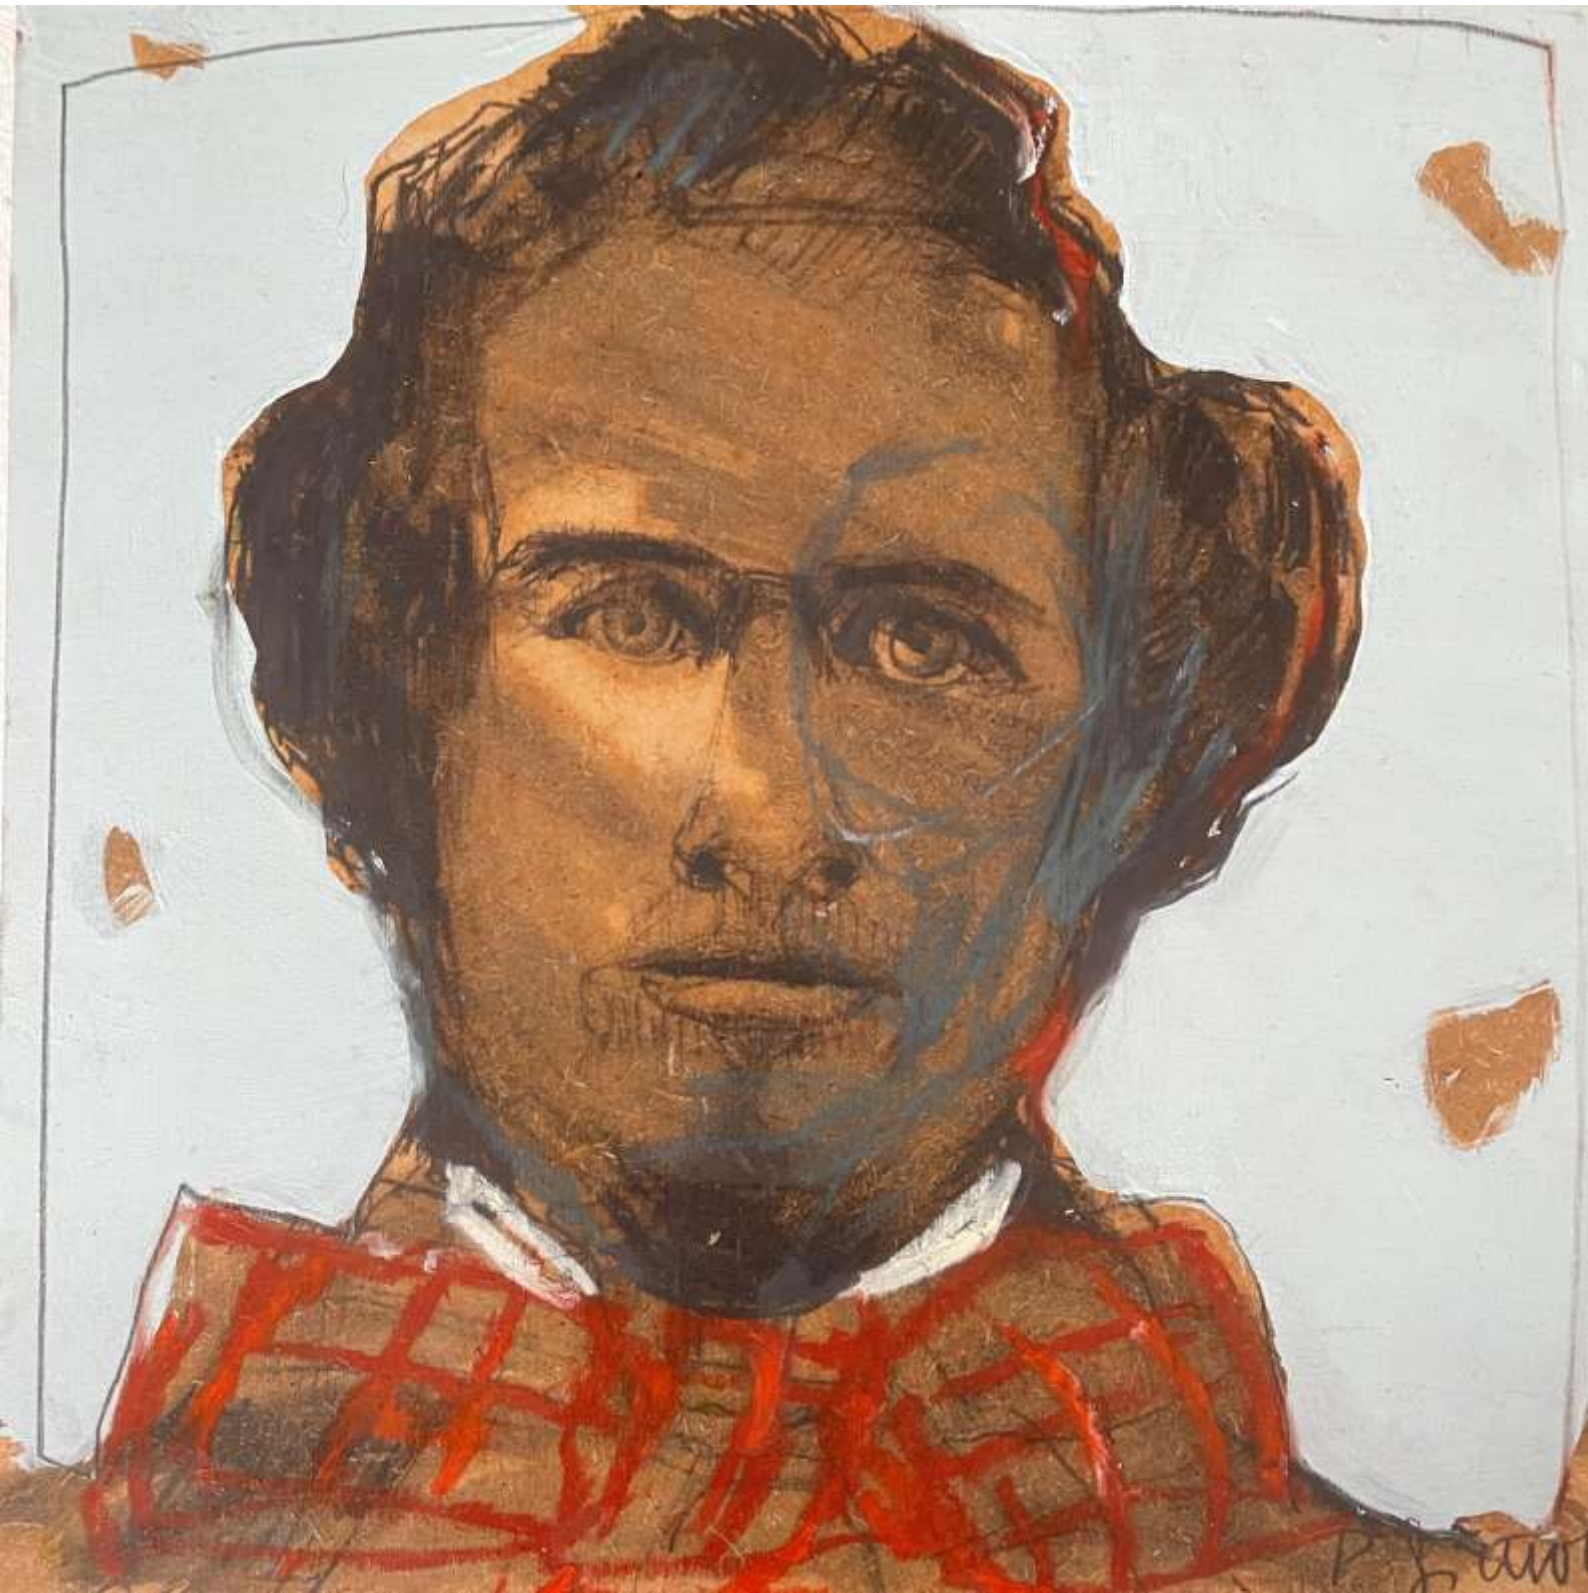

Portrait d'hier Y
huile, mine de plomb et craie grasse sur médium
30 x 30 cm
450 euros